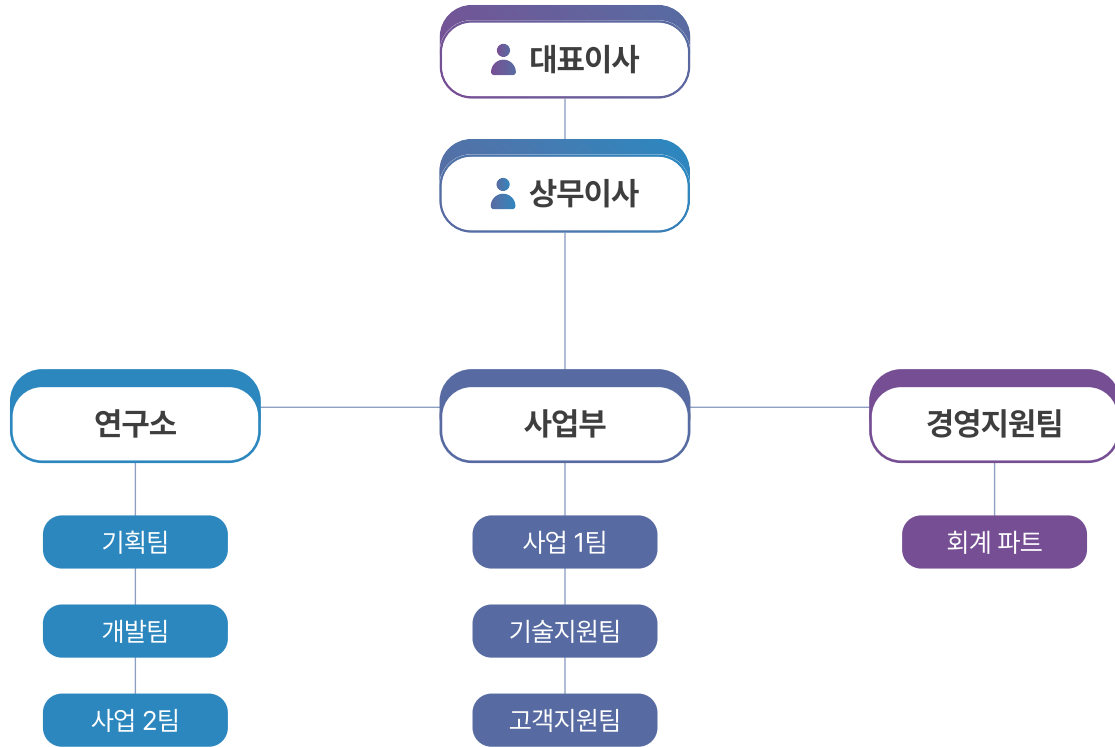

통합관제센터 솔루션 시스템 구축

- 경상북도 울릉군 통합관제센터 구축
- 부산항만공사 통합관제시스템 구축
- 경상북도 고령군 통합관제 솔루션 구축
- 전국공항 CCTV 통합감시시스템 구축
- 경상북도 청도군 통합관제센터 구축
- 경상북도 포항시 통합관제솔루션 구축

2013 ~ 2015

통합관제센터 솔루션 시스템 구축

- 경상북도 성주군 통합관제센터 관제솔루션 구축
- SK Innovation 하남 열공급시설 통합관제시스템 구축
- 대구광역시 통합관제센터 관제솔루션 구축
- 대구광역시 동구 통합관제센터 관제솔루션 구축
- 대구광역시 달서구 통합관제센터 관제솔루션 구축
- 경상북도 안동시 영상정보 통합센터 구축
- 대구 엑스코 물포럼 환경개선공사 통합모니터링 및
지능형 CCTV 관제시스템 구축
- 무주태권도원 영상통합관제시스템 구축
- 도시철도(신분당선 연장공사) 관제 시스템 구축
- 부산해양박물관 통합관제시스템 구축
- ㉔인콘 영남총판 계약 체결
- 한국정보화진흥원 "지능형 안면인식솔루션 시범사업"
- 한국정보화진흥원장 표창 수상

2012

주식회사 네트로 설립

- 이노덱스 ㉔ 플래티넘 파트너 계약 체결

인력현황

협력업체

주요실적

2022

- 스마트관제 연간 유지보수(38곳)
- 포스코홀딩스 포항시 스마트시티 챌린지 본사업(스마트관제 도입)
- 안동 둔치주차장 침수위험 신속알림 구축
- 포항 스마트시티 통합플랫폼 보강장비 증설
- 대구달서구 상원시장 화재알림시설 구축
- 의성 경로당IoT기반무선화재감지기 구축
- 대구남구 봉덕신시장 화재알림시설 구축
- 문산정수장 탈수동 CCTV 카메라 설치공사
- 월성원전 운전지원용 CCTV시스템 보안점검 및 업데이트
- 대구동구 「노후 CCTV 관제시스템 인프라 개선」 시행
- 청도 설레임마당(청도관문정비)조성사업통신공사 관급자재 설치
- 대구도시공원관리사무소 앞산공원무인계수기설치관급자재 설치
- 안동 2022년 영상정보시스템 구축(DB서버 및 가상화서버 구매)
- 안동보건소 보건소 영상감시장치 통합설치 공사 시행
- 안동 오수탱크 수위 통합경고등 구축 공사
- 안동 망연계 보안소프트웨어 연계
- 의성 마을안전 영상감시장치(CCTV) 설치
- 대구시 하천 감시용 CCTV 자가통신망 구축공사 관급자재 설치
- 대구시 CCTV 통합관제시스템(멀티스크린 컴퓨터) 교체사업

2021

- 스마트관제 연간 유지보수 (22곳)
- 과학기술정보통신부-한국지능정보사회진흥원(NIA) 이상상황감지 테스트베드 구축 및 응용 서비스 프로토타입 개발
- 상주 낙동강 스마트홍수관리시스템 구축
- 안동 임란역사문화공원 조성 통신공사
- 안동강남초등학교 다목적강당 증개축 정보통신공사
- 안동 보건소 건강증진과 1층 리모델링 공사(통신)
- 안동시 방범용 CCTV 시스템 설치공사
- 국토부 스마트 홍수관리시스템 구축 (상주시, 포항시, 안동시, 장흥군, 평창군)
- 안동시 재난통합플랫폼 시스템 재난안전상황실 고도화사업 구축 통신공사
- 청도군 스마트시티 통합플랫폼 기반구축 사업