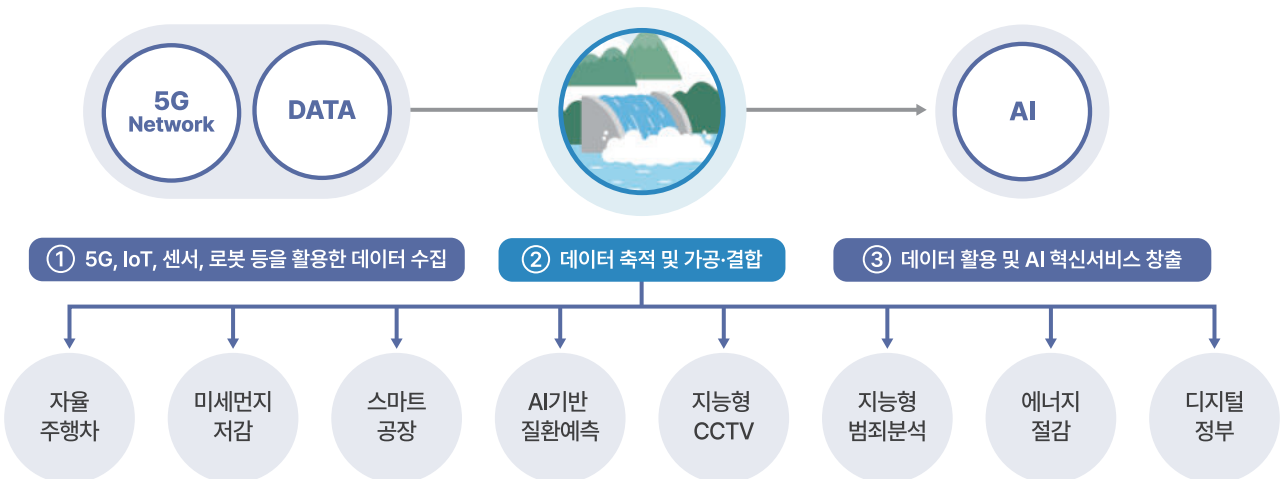

수문개폐 원격제어

위험 수위 경고 알람과 사용자가 설정한 조건에 따른 원격 수문 개폐(수동·자동)

수문 개폐 제어 및 이력 관리

자동 개폐 시나리오 등록·관리

수문 주변 경광등, 스피커 연동

장비 장애관리

원격제어장치(RCU), CCTV 카메라 등 주요 장비에 대한 장애 현황 모니터링

RCU 등 단말기 통신상태

CCTV 카메라 통신상태

장애 조치 결과 등록·관리

통계정보 분석·활용

수문별 수위 변동 추이, 개폐이력, 장애이력 등에 대한 기간별 보고서 조회 및 출력

이상알람 발생·조치 현황

점검대상 수문·장비 목록 추출

기간별 보고서 조회·출력

데이터 댐 플랫폼

광범위한 데이터를 '댐'에 가둬두고 필요한 곳에 사용하는 D.N.A.(데이터-네트워크-인공지능) 생태계

사업분야 03

시스템통합 (SI)

- 최적의 시스템 통합 구축을 위한 토털 솔루션
- 정보시스템의 컨설팅부터 분석·설계, 구축, 사후관리까지 통합 지원

01

SI 컨설팅

- 정보화전략계획(ISP) 컨설팅
- 고객 요구사항분석 및 최적안 설계
- 정보시스템 분석 설계