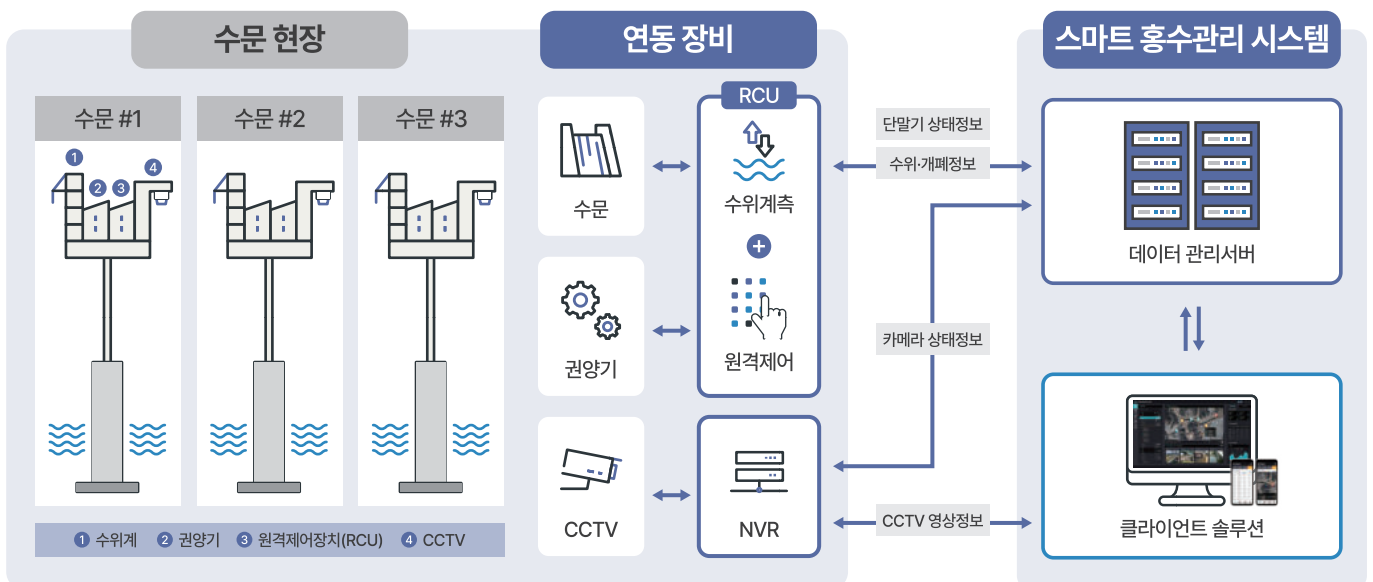

내부통제시스템 (VOS)

실시간 데이터 수집·분석·활용을 통해 더욱 안전하고 효율적인 통합관제센터 운영관리를 지원하는 빅데이터 기반 내부통제시스템

주요기능

 종합상황판

 근무조 스케줄링

 간편 급여관리

 영상정보 오·남용관리

 관제사 업무관리

디지털·그린 SW 개발

- 수위, 영상 등 데이터를 활용한 디지털트윈 기반 홍수관리시스템
- 공공데이터 개방에 따른 데이터 공급 플랫폼

스마트 홍수관리시스템 (ASTER)

GIS, CCTV, 원격제어장치 등을 통해 실시간 현장상황을 파악하고, 유사시 수문개폐 등 신속한 대응을 지원하는 디지털트윈 기반 스마트 홍수관리시스템

시스템 구성도

주요기능

종합 상황판

실시간 수문 현황, 수문 지도, CCTV 영상정보를 한 눈에 파악할 수 있는 직관적인 상황판

담당 지역·권한별 맞춤형 상황판

수문 지도, 주변 CCTV 영상

수문·그룹별 수위정보, 수문개폐

수문상태 모니터링

수문별 내·외수위 정보, 수문 개폐여부, CCTV 영상 등을 통한 실시간 현장 모니터링

수문정보, 수위 기준 등록·관리

수위 현황, 개폐 여부 모니터링

수문별 단말기 통신상태 모니터링

수문개폐 원격제어

위험 수위 경고 알람과 사용자가 설정한 조건에 따른 원격 수문 개폐(수동·자동)

수문 개폐 제어 및 이력 관리

자동 개폐 시나리오 등록·관리

수문 주변 경광등, 스피커 연동

장비 장애관리

원격제어장치(RCU), CCTV 카메라 등 주요 장비에 대한 장애 현황 모니터링

RCU 등 단말기 통신상태